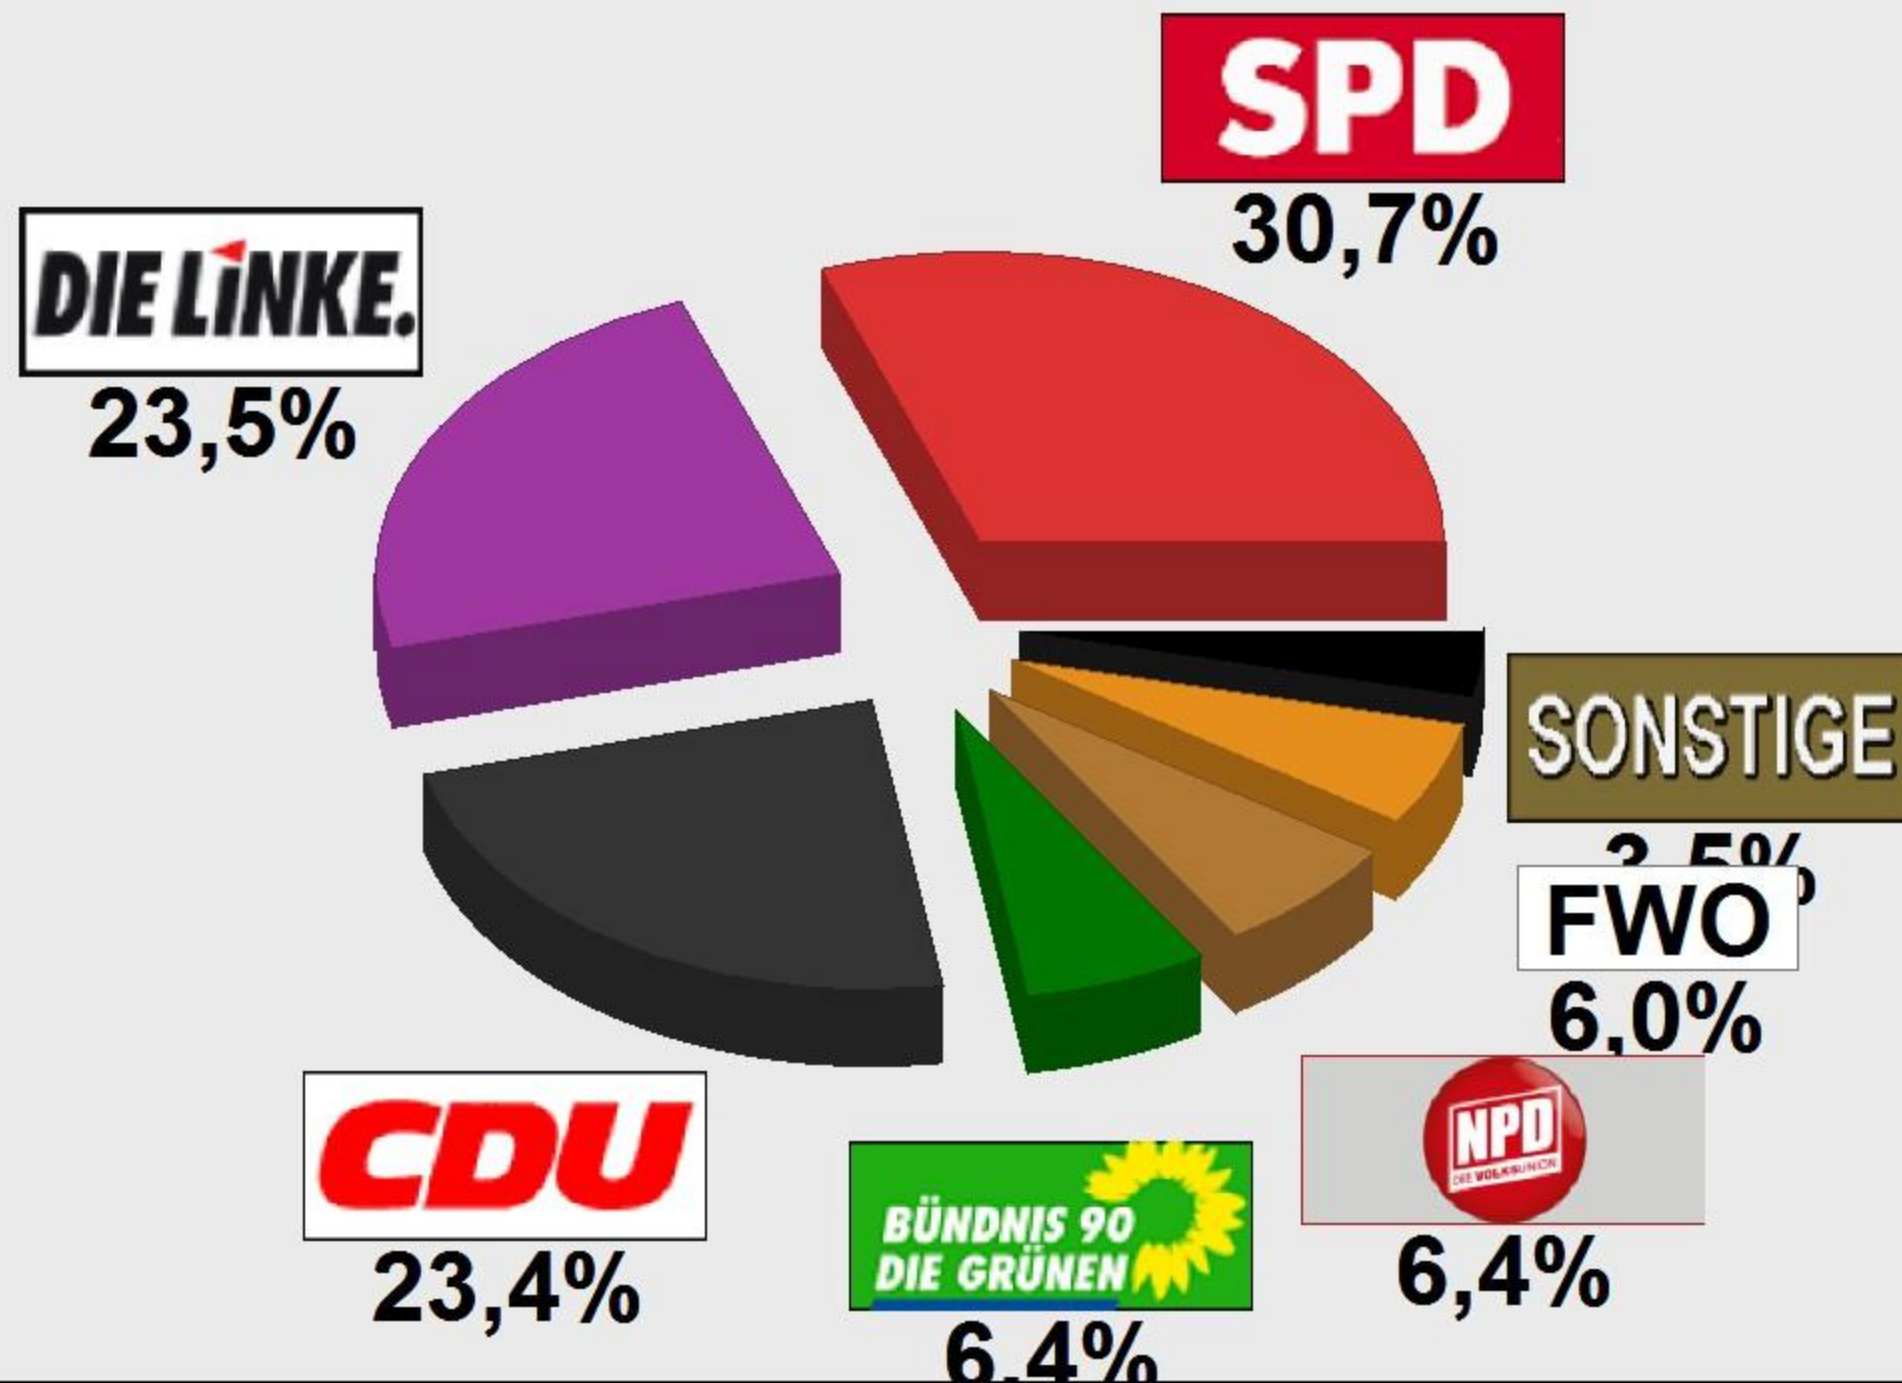

Kommunalwahl 2014 Oranienburg
Wahlkreis 1
Endergebnis
 Stimmenanteile in Prozent (%)

Wahlbet.....	41,10%
SPD	30,67%
DIE LINKE...	23,54%
CDU	23,40%
GRÜNE/B 90..	6,41%
FDP	3,51%
NPD.....	6,43%
FWO	6,04%