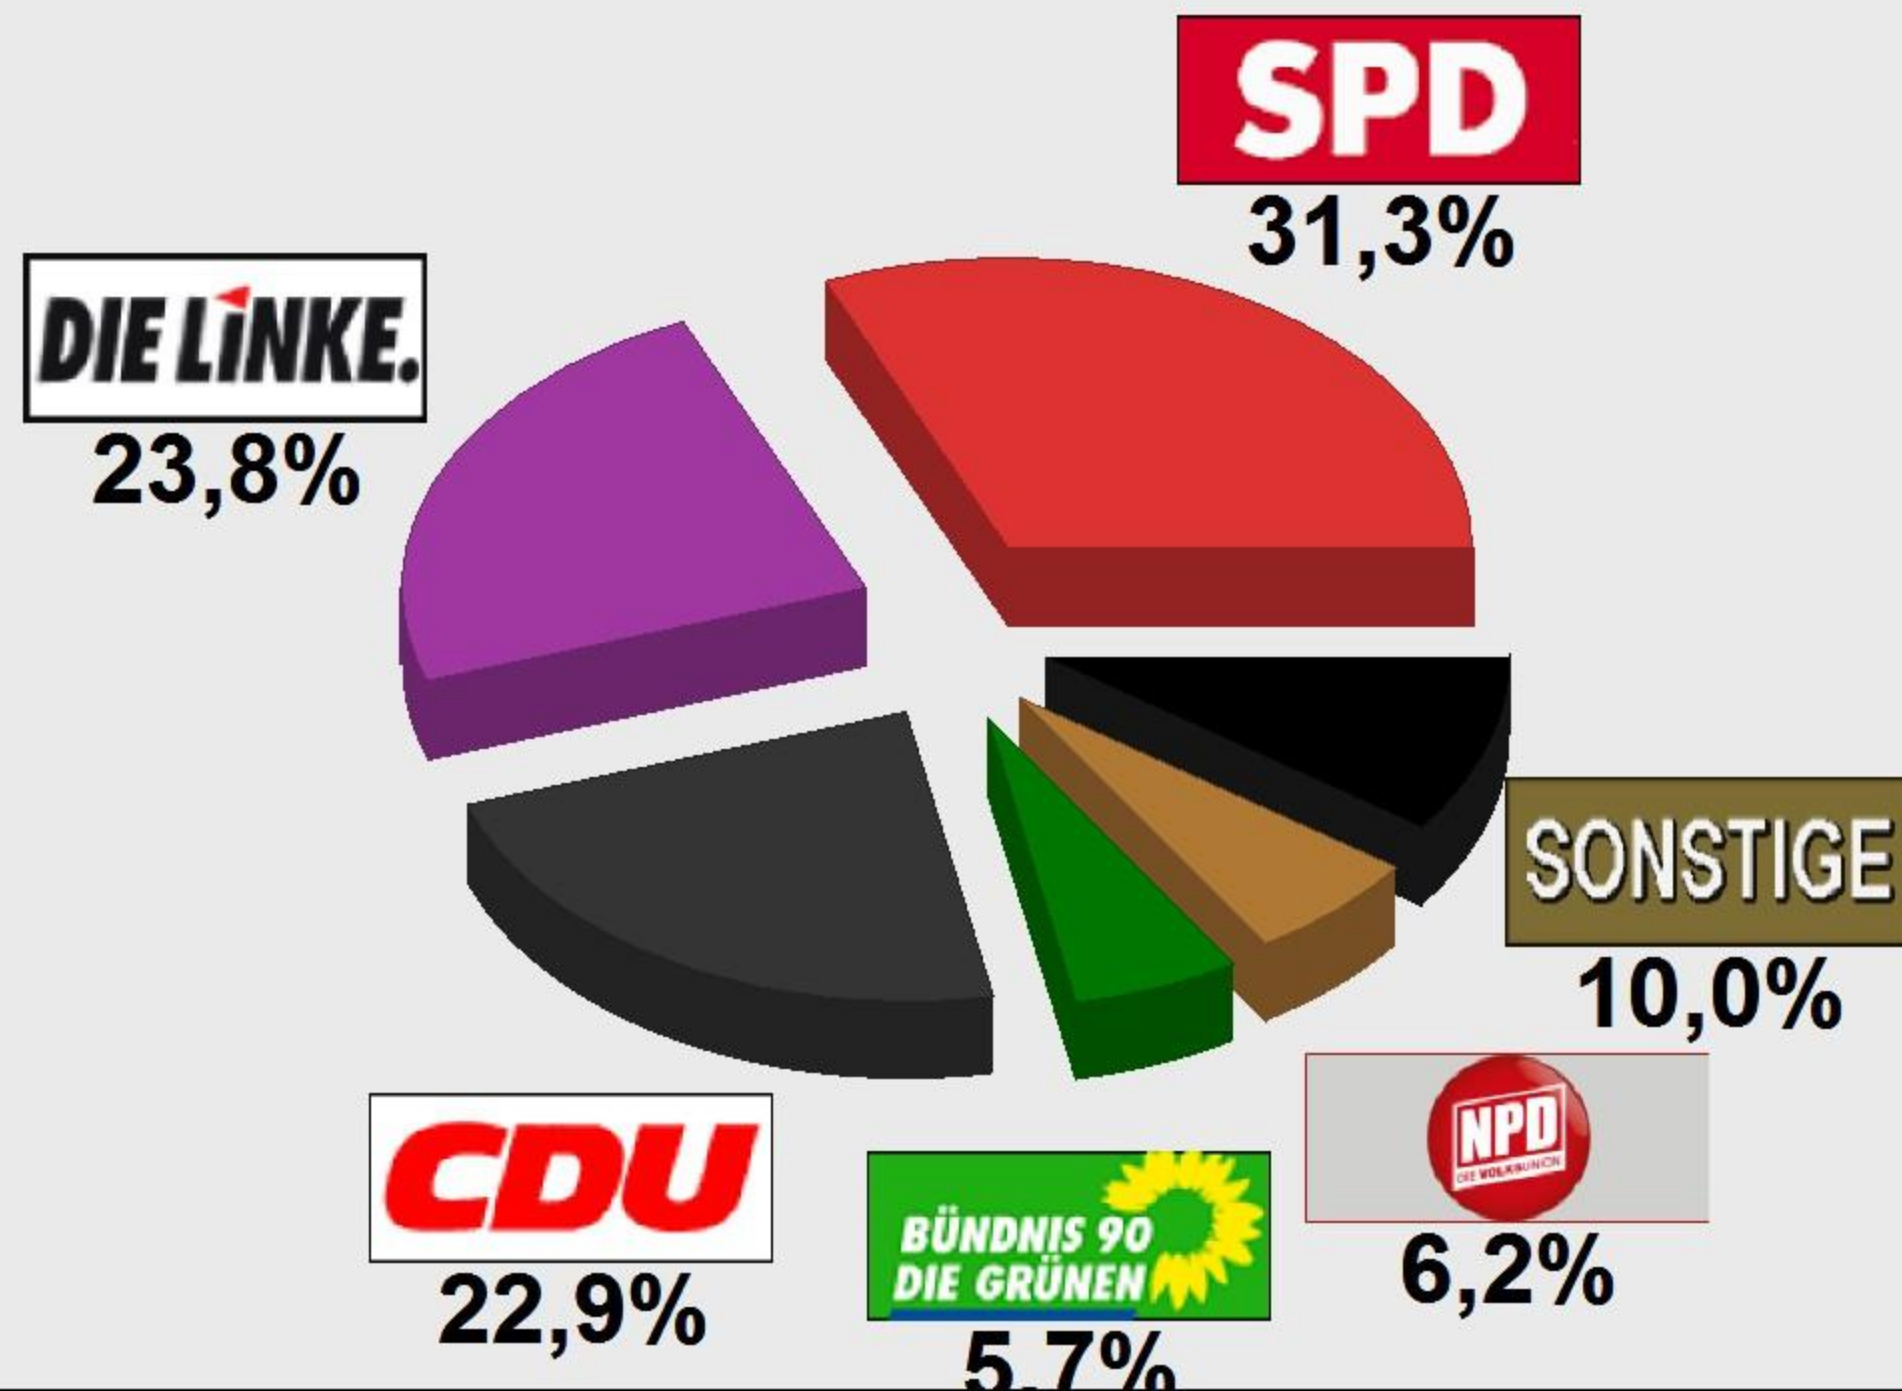

Kommunalwahl 2014 Oranienburg
Wahlkreis 4
Endergebnis
 Stimmenanteile in Prozent (%)

Wahlbet.....	40,88%
SPD	31,35%
DIE LINKE...	23,85%
CDU	22,88%
GRÜNE/B 90..	5,73%
FDP	2,43%
NPD	6,22%
FWO	3,56%
Piraten.....	3,99%